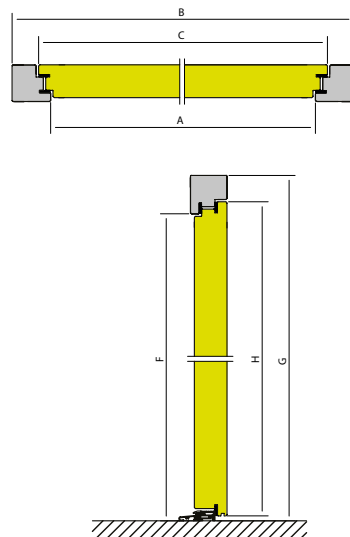

Klamki i pochwyt

Antaby

DRZWI ZEWNĘTRZNE

Drzwi zlicowane

Drzwi przylgowe

- A - szerokość w świetle ościeżnicy
- B - szerokość ościeżnicy - wymiar bez listew maskujących
- C - całkowita szerokość skrzydła drzwiowego
- F - wysokość w świetle ościeżnicy
- G - wysokość ościeżnicy - wymiar bez listew maskujących
- H - całkowita wysokość skrzydła drzwiowego

Tabela wymiarów - Profil 68, 78, 92

ROZMIAR	A	B	C	F	G	H
90	900	1060	950	2120	2200	2135
100	1000	1160	1050	2120	2200	2135

WYMIARY

KOLORY LAZUROWANE

Ukazana paleta kolorystyczna (lazur i RAL) ma wyłącznie charakter poglądowy.