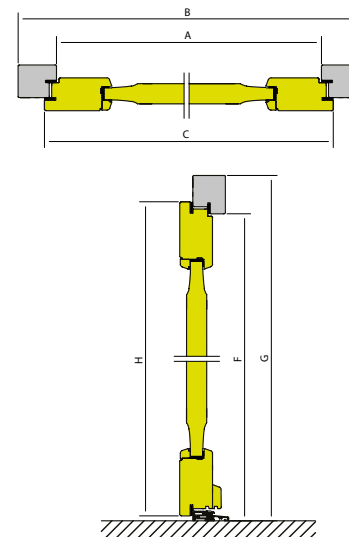

Klamki i pochwyt

Antaby

DRZWI ZEWNĘTRZNE

Drzwi zlicowane

Drzwi przylgowe

- A - szerokość w świetle ościeżnicy
- B - szerokość ościeżnicy - wymiar bez listew maskujących
- C - całkowita szerokość skrzydła drzwiowego
- F - wysokość w świetle ościeżnicy
- G - wysokość ościeżnicy - wymiar bez listew maskujących
- H - całkowita wysokość skrzydła drzwiowego

Tabela wymiarów - Profil 68, 78, 92

ROZMIAR	A	B	C	F	G	H
90	900	1060	950	2120	2200	2135
100	1000	1160	1050	2120	2200	2135

WYMIARY

KOLORY LAZUROWANE

Ukazana paleta kolorystyczna (lazur i RAL) ma wyłącznie charakter poglądowy.