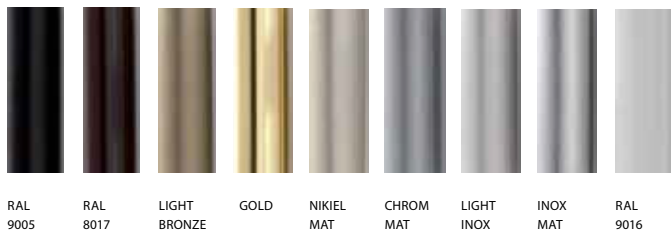

ZAWIASY

REGULOWANE ZAWIASY EASY 3D
DO DREWNIANYCH DRZWI ZEWNĘTRZNYCH,
OSADZANE WE FREZOWANYCH GNIAZDACH
DRZWI I OŚCIEŻNICY

Zawiasy SFS EASY 3D spełniają wymagania formułowane przez klientów: łatwa regulacja nawet przy zamkniętych drzwiach i gwarancja płynnego działania bez konieczności regularnego serwisowania dzięki tulejom samosmarującym. Easy 3D przeznaczone są do ciężkich drzwi wejściowych, drzwi balkonowych oraz okien.

Certyfikat CE potwierdza doskonałe działanie zawiasów i możliwość montażu w drzwiach przeciwpożarowych.

Dość dobra odporność na korozję, w standardzie bolec zabezpieczający, bogata kolorystyka i różnorodność materiałów to cechy zapewniające drzwiom doskonałe wzornictwo i estetyczny wygląd.

SFS Easy 3D
» widoczny
» regulacja w 3 płaszczyznach
» obciążenie do 150 kg
» dostępne w 9 kolorach

Wersja z bolcami barokowymi do drzwi stylizowanych

INFORMACJE