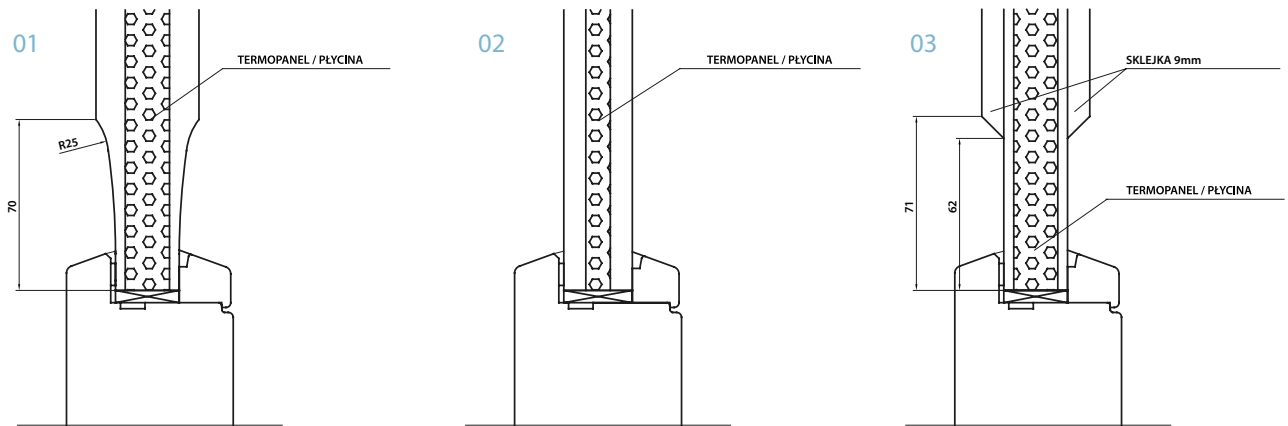

Panele drzwiowe

Szkoło ornamentowe GLASS NATURAL to nowoczesny materiał dekoracyjny, o zróżnicowanych stopniach przezroczystości i inspirowanych naturą oraz modernistycznych wzorach.

» szkło walcowane o ograniczonej przezroczystości, ale przepuszczające światła;

» wysoka jakość i walory estetyczne;

» sposób na zapewnienie prywatności i uzyskanie urozmaiconych efektów dekoracyjnych.