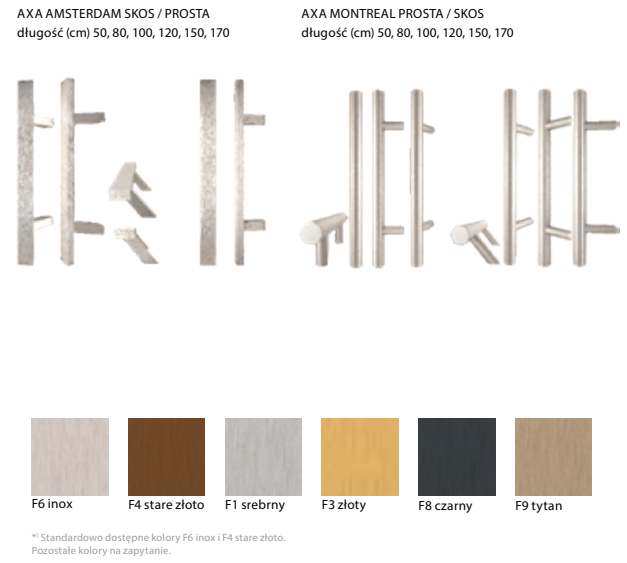

 GABIT

KLAMKI / POCHWYTY / ANTABY

Wykonane są z pełnych profili aluminiowych anodowanych (pokryte warstwą tlenku aluminium o grubości od 12 mikronów), które zapewniają odporność na korozję oraz warunki atmosferyczne, zwiększają trwałość powierzchni – odporność na zadrapania. Bogaty wybór wzorów i stylistyki

Klamki i pochwyt

Antaby

DRZWI ZEWNĘTRZNE

Drzwi zlicowane

Drzwi przylgowe

- A - szerokość w świetle ościeżnicy
- B - szerokość ościeżnicy - wymiar bez listew maskujących
- C - całkowita szerokość skrzydła drzwiowego
- F - wysokość w świetle ościeżnicy
- G - wysokość ościeżnicy - wymiar bez listew maskujących
- H - całkowita wysokość skrzydła drzwiowego

Tabela wymiarów - Profil 68, 78, 92

ROZMIAR	A	B	C	F	G	H
90	900	1060	950	2120	2200	2135
100	1000	1160	1050	2120	2200	2135

WYMIARY

KOLORY LAZUROWANE

Ukazana paleta kolorystyczna (lazur i RAL) ma wyłącznie charakter poglądowy.

BOGATA PALETA KOLORÓW I LAKIERÓW

Odcień i gatunek drewna znacząco wpływa na ostateczny kolor powłoki typu (lazur).

KOLOR	RODZAJ DREWNA		
	SOSNA	DĄB	MERANTI
PINIA			
STARA SOSNA			
CYPRYS			
IROKO			
KASZTAN			
SIPO			
FRAMIRE			
SAPELLI			
BEZBARWNY			